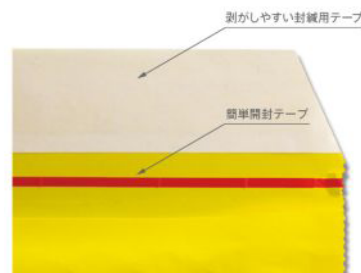

ポップエコ  
レギュラータイプ

レギュラータイプの特徴

ポップエコは 10 サイズ。様々な用途にご利用いただけます。

レギュラータイプのカラーはイエローのみ。他のカラーはオリジナルタイプとなります。

封筒の両側部分は手に優しいギザギザカットを採用。

レギュラータイプ サイズ・仕様

レギュラータイプは 10 種類あります。 ※ 寸法・重量には多少の誤差があります。

品番	外寸 (mm) (幅 x 天地 + フラップ)	内寸 (mm) (幅 x 天地)	入数(袋)	重量 (g)			サイズ目安
				総重量	紙	AC	
No.810T	140×175+50	120×165	300	10	5	5	MP3プレーヤー
No.815T	155×220+50	135×210	200	15	7	8	文庫本
No.8CDT	200×175+50	180×165	200	17	8	9	CD
No.820T	185×265+50	165×255	150	22	11	11	B6
No.825T	210×285+50	190×275	150	28	14	14	DVD
No.830T	240×285+50	220×275	100	30	15	15	B5・角3
No.840T	265×340+50	245×330	100	40	20	20	A4・角2
No.850T	280×360+50	260×350	100	45	22	23	A4 厚物
No.855T	400×340+55	380×330	50	60	30	30	B4 (横型)
No.860T	380×470+55	360×460	50	78	38	40	A3