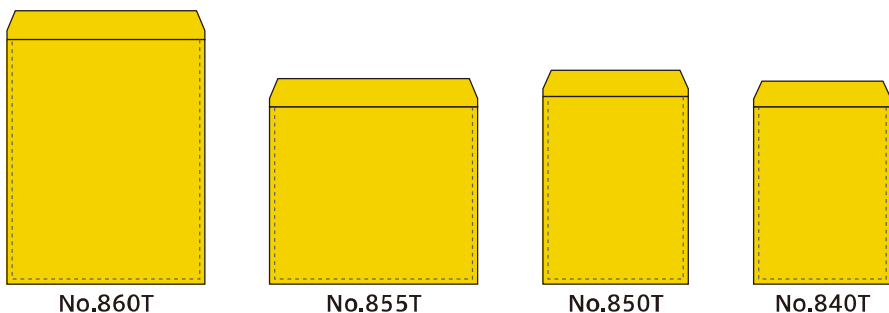

ポップエコ  
レギュラータイプ

レギュラータイプの特徴

ポップエコは 10 サイズ。様々な用途にご利用いただけます。

レギュラータイプのカラーはイエローのみ。他のカラーはオリジナルタイプとなります。

封筒の両側部分は手に優しいギザギザカットを採用。

レギュラータイプ サイズ・仕様

レギュラータイプは 10 種類あります。 ※ 寸法・重量には多少の誤差があります。

品番	外寸 (mm) (幅 x 天地 + フラップ)	内寸 (mm) (幅 x 天地)	入数(袋)	重量 (g)			サイズ目安
				総重量	紙	AC	
No.810T	140×175+50	120×165	300	10	5	5	MP3プレーヤー
No.815T	155×220+50	135×210	200	15	7	8	文庫本
No.8CDT	200×175+50	180×165	200	17	8	9	CD
No.820T	185×265+50	165×255	150	22	11	11	B6
No.825T	210×285+50	190×275	150	28	14	14	DVD
No.830T	240×285+50	220×275	100	30	15	15	B5・角3
No.840T	265×340+50	245×330	100	40	20	20	A4・角2
No.850T	280×360+50	260×350	100	45	22	23	A4 厚物
No.855T	400×340+55	380×330	50	60	30	30	B4 (横型)
No.860T	380×470+55	360×460	50	78	38	40	A3