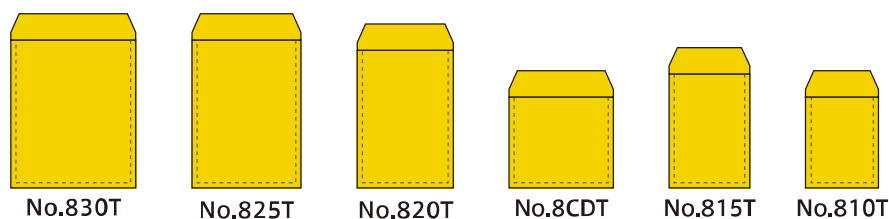

ポップエコ  
レギュラータイプ

レギュラータイプの特徴

ポップエコは 10 サイズ。様々な用途にご利用いただけます。

レギュラータイプのカラーはイエローのみ。他のカラーはオリジナルタイプとなります。

封筒の両側部分は手に優しいギザギザカットを採用。

レギュラータイプ サイズ・仕様

レギュラータイプは 10 種類あります。 ※ 寸法・重量には多少の誤差があります。

品番	外寸 (mm) (幅 x 天地 + フラップ)	内寸 (mm) (幅 x 天地)	入数(袋)	重量 (g)			サイズ目安
				総重量	紙	AC	
No.810T	140×175+50	120×165	300	10	5	5	MP3プレーヤー
No.815T	155×220+50	135×210	200	15	7	8	文庫本
No.8CDT	200×175+50	180×165	200	17	8	9	CD
No.820T	185×265+50	165×255	150	22	11	11	B6
No.825T	210×285+50	190×275	150	28	14	14	DVD
No.830T	240×285+50	220×275	100	30	15	15	B5・角3
No.840T	265×340+50	245×330	100	40	20	20	A4・角2
No.850T	280×360+50	260×350	100	45	22	23	A4 厚物
No.855T	400×340+55	380×330	50	60	30	30	B4 (横型)
No.860T	380×470+55	360×460	50	78	38	40	A3