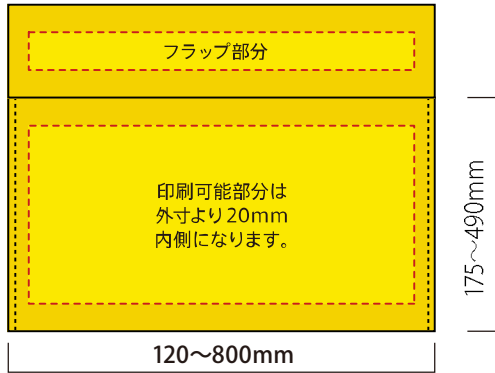

ポップエコ
オリジナルデザイン

POP ECO®

オリジナルデザインの特徴

世界に一つだけのパッケージで差をつけよう。

オリジナルデザインが可能です。

印刷： オフセット印刷かグラビア印刷になります。※印刷範囲がございませす。
テンプレートをご用意しておりますので、オリジナルデザインの制作の際にご利用ください。

各種ご相談をお受けしております。お気軽にお問い合わせください。

制作可能サイズ