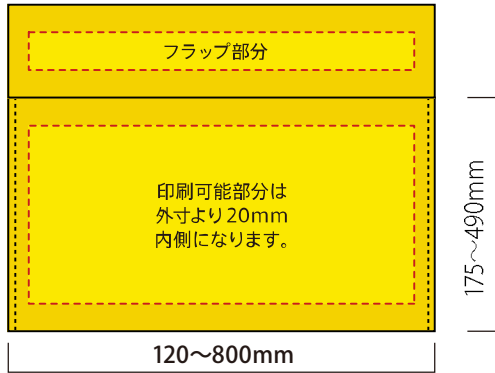

ポップエコ
オリジナルデザイン

POP ECO®

オリジナルデザインの特徴

世界に一つだけのパッケージで差をつけよう。

オリジナルデザインが可能です。

印刷： オフセット印刷かグラビア印刷になります。※印刷範囲がございませう。
テンプレートをご用意しておりますので、オリジナルデザインの制作の際にご利用ください。

各種で相談をお受けしております。お気軽にお問い合わせください。

制作可能サイズ