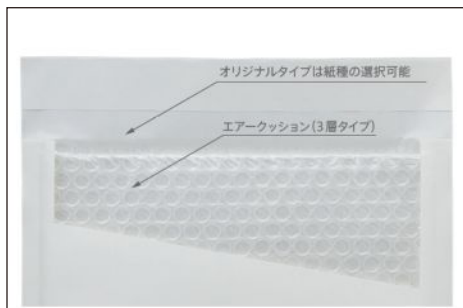

ポップエコ
オリジナルタイプ

オリジナルタイプの特徴

オリジナルタイプはレギュラータイプと仕様が若干変わります。

用途は自由。オリジナルパッケージにも。

用途に合わせてオリジナルのオーダーメイドが可能！

サイズや紙、カラー、名入れ印刷もカスタマイズすることが可能です。

ロット： 1,000 袋からお受けいたします。

紙・カラー： お好みの紙とカラーをお選びいただけます。
カラーサンプルをご用意しております。

サイズ： 口幅・120～800mm、天地・175～490mm(フラップ部分を除く)。
自由に設定が可能です(5mm単位)。

印刷： オフセット印刷かグラビア印刷になります。※印刷範囲がございます。
詳しくはオリジナルデザインをご覧ください。

各種ご相談をお受けしております。お気軽にお問い合わせください。

*ポップエコは株式会社ユニオンキャップの登録商標です。
*クッション封筒のクッションは株式会社ユニオンキャップの登録商標です。
*商品はやむなく仕様を変更することがあります。