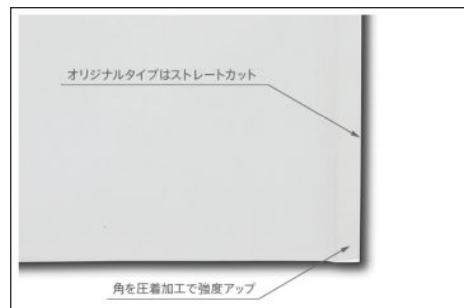

ポップエコ  
オリジナルタイプ

オリジナルタイプの特徴

オリジナルタイプはレギュラータイプと仕様が若干変わります。

用途は自由。オリジナルパッケージにも。

用途に合わせてオリジナルのオーダーメイドが可能！

サイズや紙、カラー、名入れ印刷もカスタマイズすることが可能です。

ロット： 1,000 袋からお受けいたします。

紙・カラー： お好みの紙とカラーをお選びいただけます。  
カラーサンプルをご用意しております。

サイズ： 口幅・120～800mm、天地・175～490mm(フラップ部分を除く)。  
自由に設定が可能です(5mm単位)。

印刷： オフセット印刷かグラビア印刷になります。※印刷範囲がございます。  
詳しくはオリジナルデザインをご覧ください。

各種ご相談をお受けしております。お気軽にお問い合わせください。

\*ポップエコは株式会社ユニオンキャップの登録商標です。  
\*クッション封筒のクッションは株式会社ユニオンキャップの登録商標です。  
\*商品はやむなく仕様を変更することがあります。