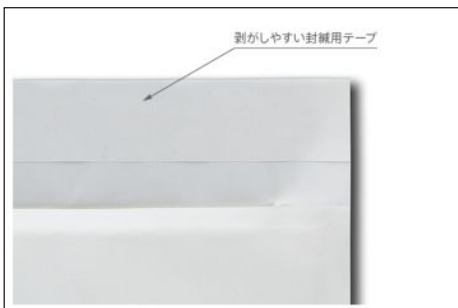

ポップエコ  
オリジナルタイプ

オリジナルタイプの特徴

オリジナルタイプはレギュラータイプと仕様が若干変わります。

用途は自由。オリジナルパッケージにも。

用途に合わせてオリジナルのオーダーメイドが可能！

サイズや紙、カラー、名入れ印刷もカスタマイズすることが可能です。

ロット： 1,000 袋からお受けいたします。

紙・カラー： お好みの紙とカラーをお選びいただけます。  
カラーサンプルをご用意しております。

サイズ： 口幅・120～800mm、天地・175～490mm(フラップ部分を除く)。  
自由に設定が可能です(5mm単位)。

印刷： オフセット印刷かグラビア印刷になります。※印刷範囲がございます。  
詳しくはオリジナルデザインをご覧ください。

各種ご相談をお受けしております。お気軽にお問い合わせください。

\*ポップエコは株式会社ユニオンキャップの登録商標です。  
\*クッション封筒のクッションは株式会社ユニオンキャップの登録商標です。  
\*商品はやむなく仕様を変更することがあります。