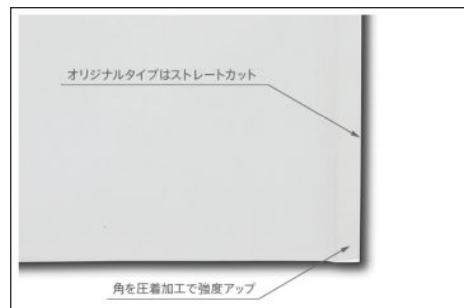

ポップエコ
オリジナルタイプ

オリジナルタイプの特徴

オリジナルタイプはレギュラータイプと仕様が若干変わります。

用途は自由。オリジナルパッケージにも。

用途に合わせてオリジナルのオーダーメイドが可能！

サイズや紙、カラー、名入れ印刷もカスタマイズすることが可能です。

ロット： 1,000 袋からお受けいたします。

紙・カラー： お好みの紙とカラーをお選びいただけます。
カラーサンプルをご用意しております。

サイズ： 口幅・120～800mm、天地・175～490mm(フラップ部分を除く)。
自由に設定が可能です(5mm単位)。

印刷： オフセット印刷かグラビア印刷になります。※印刷範囲がございます。
詳しくはオリジナルデザインをご覧ください。

各種ご相談をお受けしております。お気軽にお問い合わせください。

*ポップエコは株式会社ユニオンキャップの登録商標です。
*クッション封筒のクッションは株式会社ユニオンキャップの登録商標です。
*商品はやむなく仕様を変更することがあります。