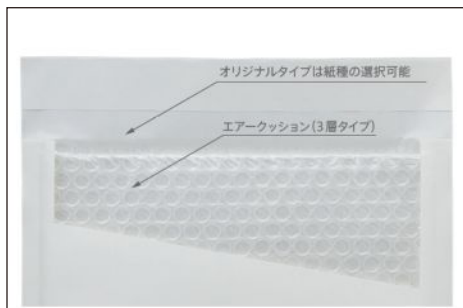

ポップエコ  
オリジナルタイプ

オリジナルタイプの特徴

オリジナルタイプはレギュラータイプと仕様が若干変わります。

用途は自由。オリジナルパッケージにも。

用途に合わせてオリジナルのオーダーメイドが可能！

サイズや紙、カラー、名入れ印刷もカスタマイズすることが可能です。

ロット： 1,000 袋からお受けいたします。

紙・カラー： お好みの紙とカラーをお選びいただけます。  
カラーサンプルをご用意しております。

サイズ： 口幅・120～800mm、天地・175～490mm(フラップ部分を除く)。  
自由に設定が可能です(5mm単位)。

印刷： オフセット印刷かグラビア印刷になります。※印刷範囲がございます。  
詳しくはオリジナルデザインをご覧ください。

各種ご相談をお受けしております。お気軽にお問い合わせください。

\*ポップエコは株式会社ユニオンキャップの登録商標です。  
\*クッション封筒のクッションは株式会社ユニオンキャップの登録商標です。  
\*商品はやむなく仕様を変更することがあります。