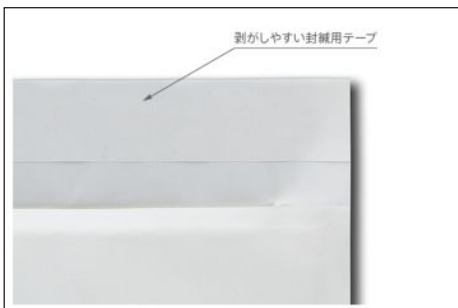

ポップエコ
オリジナルタイプ

オリジナルタイプの特徴

オリジナルタイプはレギュラータイプと仕様が若干変わります。

用途は自由。オリジナルパッケージにも。

用途に合わせてオリジナルのオーダーメイドが可能！

サイズや紙、カラー、名入れ印刷もカスタマイズすることが可能です。

ロット： 1,000 袋からお受けいたします。

紙・カラー： お好みの紙とカラーをお選びいただけます。
カラーサンプルをご用意しております。

サイズ： 口幅・120～800mm、天地・175～490mm(フラップ部分を除く)。
自由に設定が可能です(5mm単位)。

印刷： オフセット印刷かグラビア印刷になります。※印刷範囲がございます。
詳しくはオリジナルデザインをご覧ください。

各種ご相談をお受けしております。お気軽にお問い合わせください。

*ポップエコは株式会社ユニオンキャップの登録商標です。
*クッション封筒のクッションは株式会社ユニオンキャップの登録商標です。
*商品はやむなく仕様を変更することがあります。